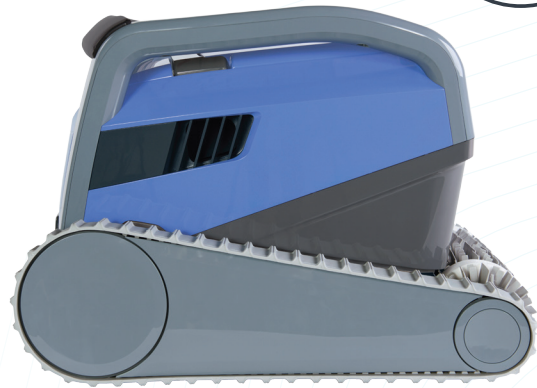

maytronics

Exceptional Experience

M Line

M 600

Wir haben Maytronics Reinigungsrobotern die Kraft der Cloud näher gebracht

Kraftvolle Leistung

Vollständige Reinigung und optimierte Wasserfiltration mit Kreiselnavigationssystem für eine vollständige Reinigungsabdeckung.

Wi-Fi® Konnektivität

Mit der mobilen MyDolphin™ Plus App haben Sie jederzeit und überall die volle Kontrolle über Ihren Reinigungsroboter.

maytronics

Dolphin M600

Überlegene Schwimmbadreinigung einfach gemacht

Kraftvoll gebaut für die härtesten Verschmutzungen. Der brandneue Maytronics Dolphin M 600 Roboter-Poolreiner erleichtert die Poolreinigung durch einfache Bedienung und bequeme Handhabung. Dieser neu entwickelte Reiner wurde mit bahnbrechenden Technologien entwickelt und läutete eine neue Ära maximaler Poolreinigungsleistung ein. Mit der neuen MyDolphin™ Plus-App ist der M 600 immer verbunden, sodass Sie Ihren Roboter jederzeit und von jedem Ort aus steuern können.

Das PowerStream-Mobilitätssystem mit doppelantrieb, lässt den Roboter in jede Ecke gelangen

Kommt an die Oberfläche für die einfache Aufnahme

Verhedderungsfreies Kabel, hält es sicher, sauber und einfach